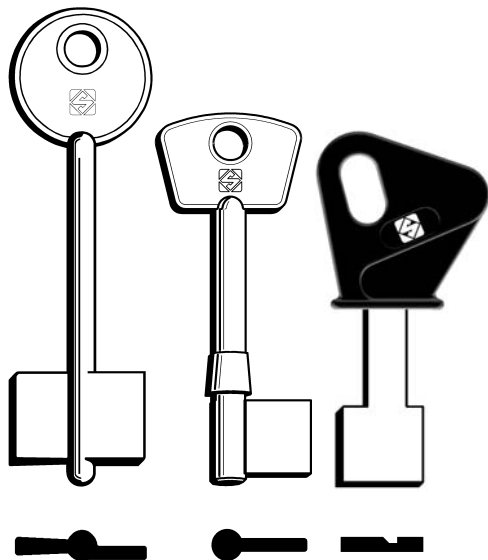

PER:

FOR: **Bit/double bit and pump keys**
Chiavi a mappa/doppia mappa e pompa
Bart/Doppelbart-und Pumpenschlüssel
Clés à panneton/double panneton et à pompe
Llaves a paletón/doble paletón y de bomba

OPTIONAL

D728348ZB

Technica carriage
Set carrello Technica
Technica Schlitten
Chariot Technica
Carro Technica

PER:

FOR: **Bit and double bit keys**
Chiavi a mappa e doppia mappa
Bart-und Doppelbartschlüssel
Clés à panneton et double panneton
Llaves a paletón y doble paletón

OPTIONAL