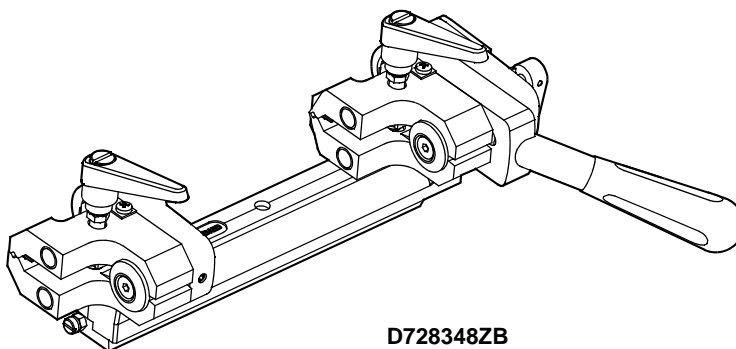

PER:

FOR: **Bit/double bit and pump keys**
Chiavi a mappa/doppia mappa e pompa
Bart/Doppelbart-und Pumpenschlüssel
Clés à panneton/double panneton et à pompe
Llaves a paletón/doble paletón y de bomba

OPTIONAL

D728348ZB

Technica carriage
Set carrello Technica
Technica Schlitten
Chariot Technica
Carro Technica

PER:

FOR: **Bit and double bit keys**
Chiavi a mappa e doppia mappa
Bart-und Doppelbartschlüssel
Clés à panneton et double panneton
Llaves a paletón y doble paletón

OPTIONAL