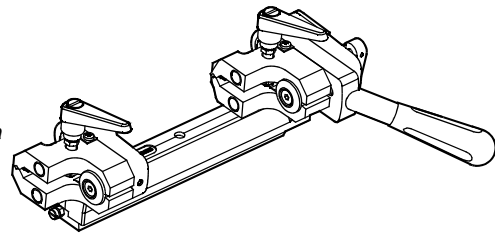

PER:
FOR:

BODE (D)

PER:
FOR:

HEERUM (D) STUV (D) - OSTERTAG (D)

OPTIONAL

D728348ZB

Technica carriage
Set carrello Technica
Technica Schlitten
Chariot Technica
Carro Technica

D702216ZB