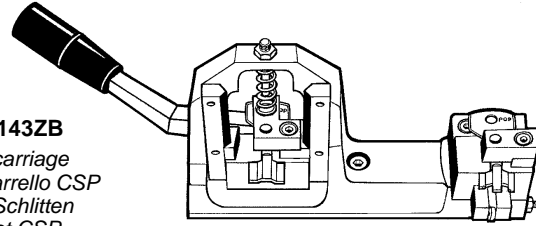

5FI5
5FI7
5FI9

OPTIONAL

D727165ZB

Adaptors for FIAM keys
Set adattatori per chiavi FIAM
Adapters für FIAM Schlüssel
Adaptateurs pour clés FIAM
Adaptadores para llaves FIAM

PER:
FOR:

MOTTURA (I)

OPTIONAL

D704143ZB
CSP carriage
Set carrello CSP
CSP Schlitten
Chariot CSP
Carro CSP
> 06.97