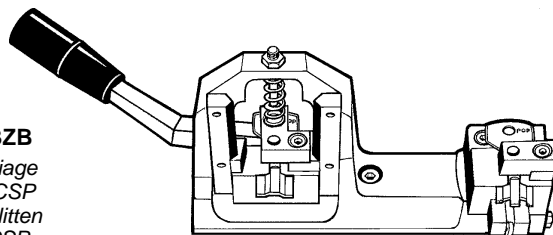

D710093ZB

Adaptors for FO19P-FO20P keys
Adattatori per chiavi FO19P- FO20P
Adapters für FO19P-FO20P Schlüssel
Adaptateurs pour clés FO19P-FO20P
Adaptadores para llaves FO19P-FOP20P

OPTIONAL