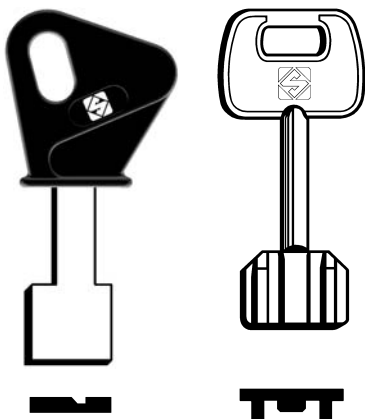

OPTIONAL

D700745ZB

CS carriage
 Carrello CS
 CS Schlitten
 Chariot CS
 Carro CS

PER:
FOR:

PUMP KEYS
CHIAVI A POMPA
PUMPENSchLÜSSEL
CLÉS À POMPE
LLAVES DE BOMBA

All models
Tutti i modelli
Alle Modelle
Toutes les modèles
Todos los modelos